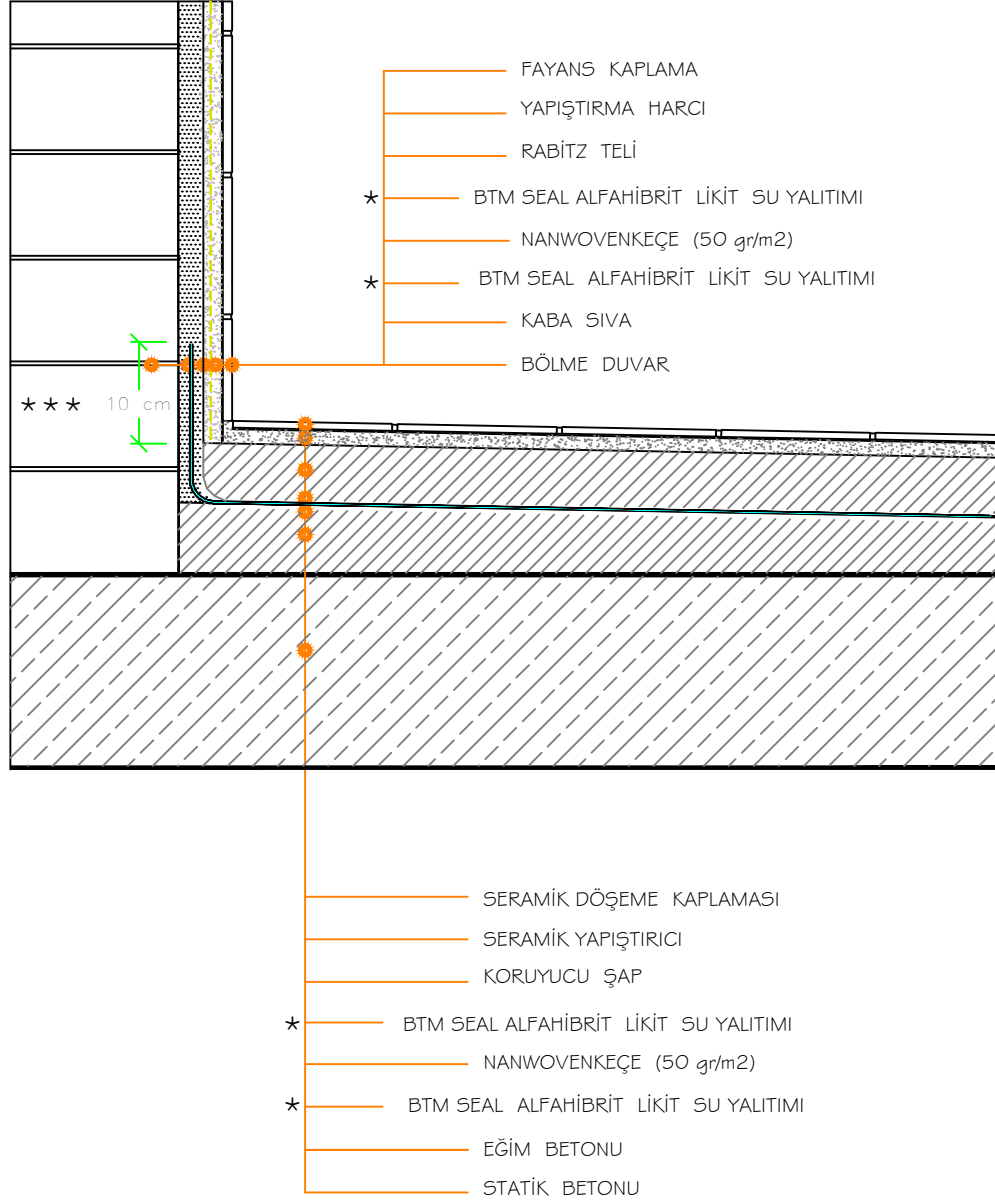

BANYO - TERAS - ISLAK MEKANLAR

* BTM SEAL ALFAHİBRİT Likit membran cinsleri için BTM A.Ş.'ne danışınız.

*** BTM SEAL ALFAHİBRİT düşeyde koruyucu şap üzerinden ortalama 10 cm yükseltilmiştir.