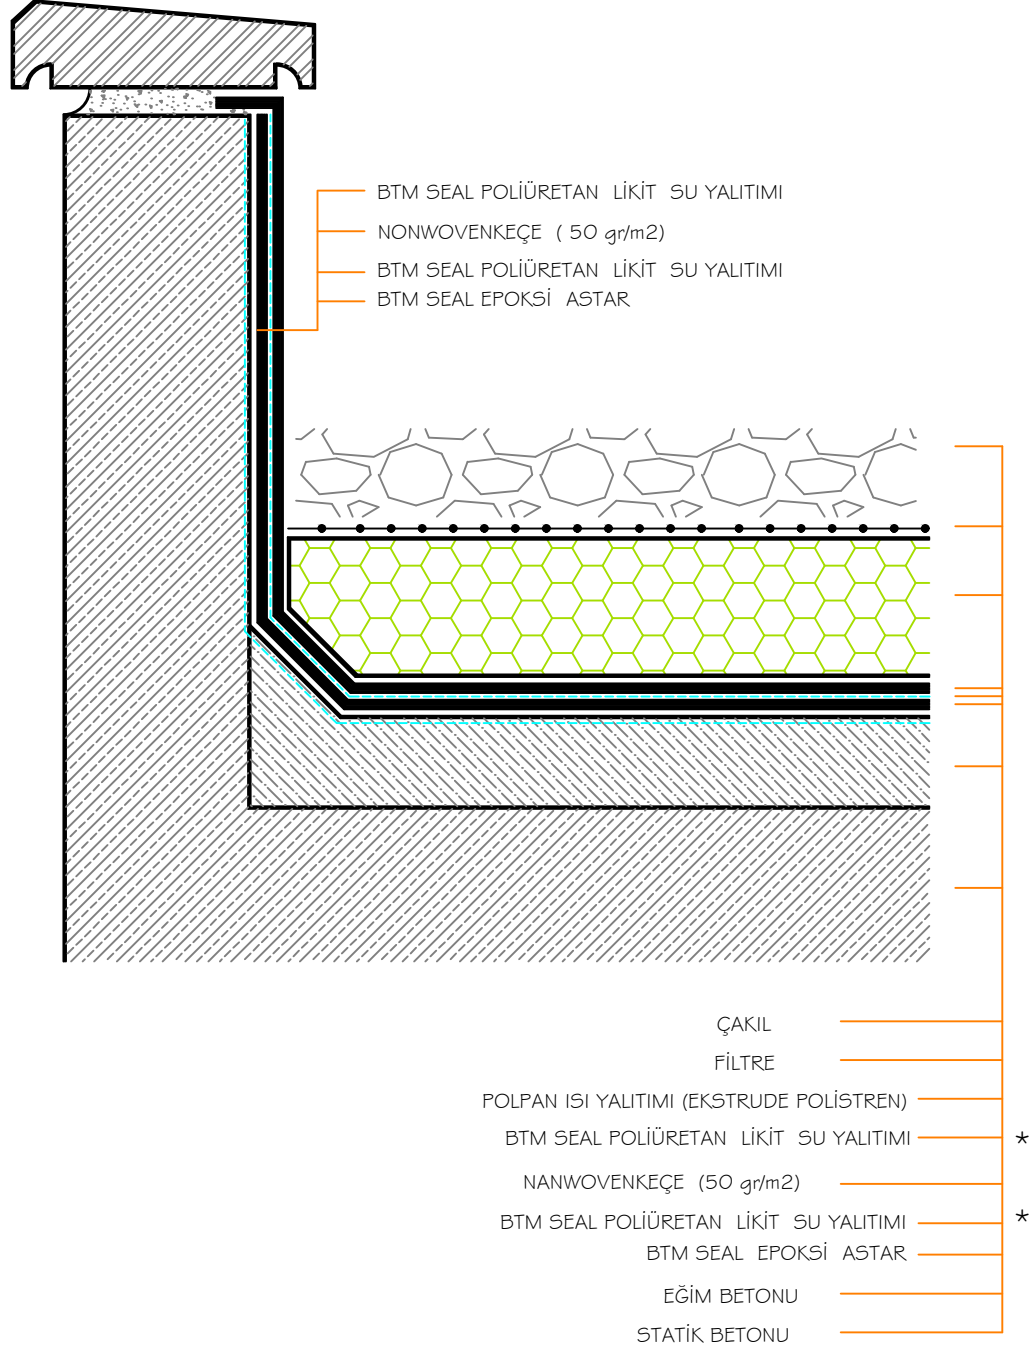

## TERS ÇATI PARAPET YALITIMI

\* BTM SEAL POLIÜRETAN Likit membran cinsleri için BTM A.Ş.'ne danışınız.