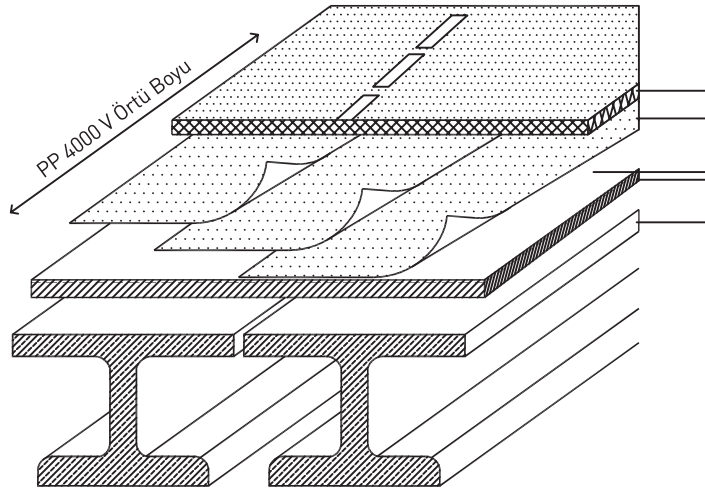

VİYADÜK SU YALITIMI

* BTM PP 4000 V UYGULAMASI YOLA PARALEL UYGULANMALIDIR.
Detaylı uygulama özellikleri için BTM A.Ş.'ne danışınız.