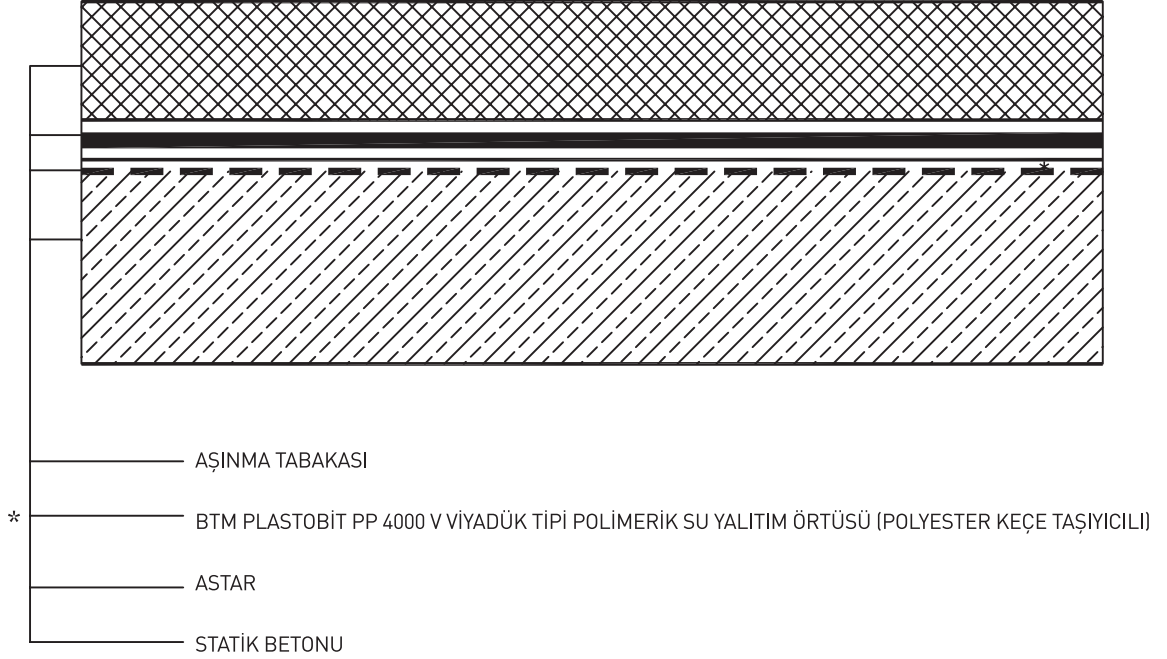

VİYADÜK SU YALITIMI

* BTM PP 4000 V UYGULAMASI YOLA PARALEL UYGULANMALIDIR.
Detaylı uygulama özellikleri için BTM A.Ş.'ne danışınız.