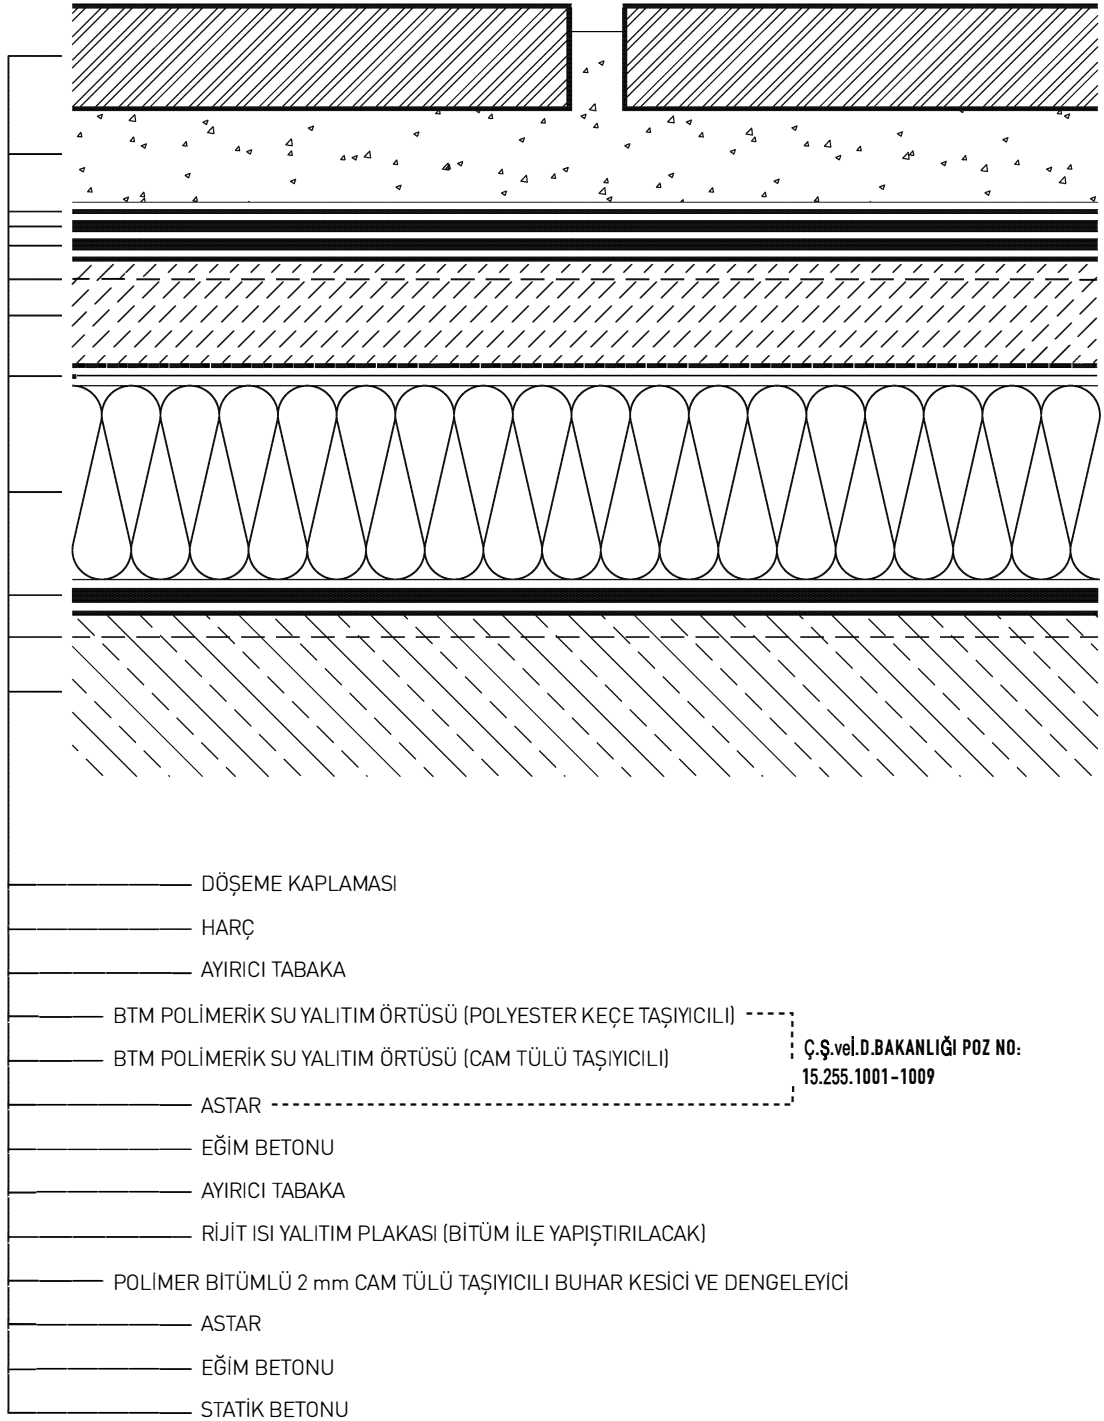

ISI YALITIMLI GEZİLEN TERAS ÇATI (SPESİFİK ÇÖZÜM)

* ELASTOBİT, PLASTOBİT, POLİBİT, örtü cinsleri için BTM A.Ş.'ne danışınız.